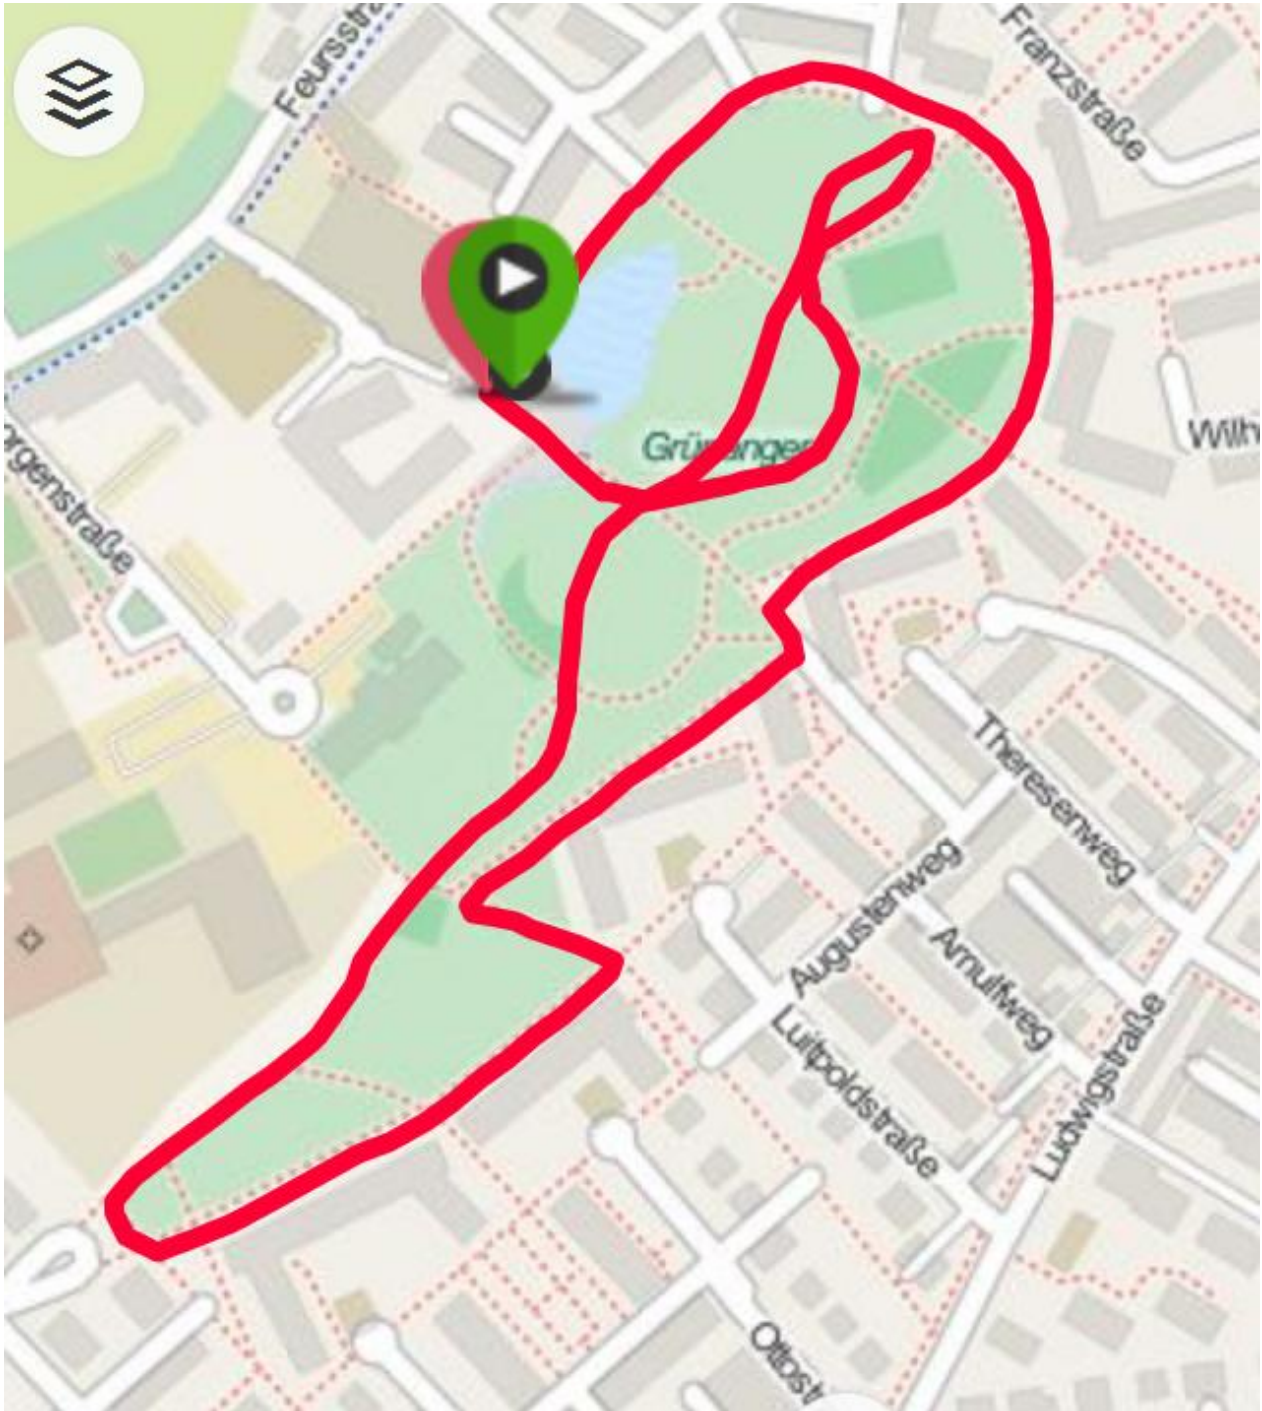

Schwaigfeldlauf 2016

Strecke Hauptlauf 3 x 2 km

Schwaigfeldlauf 2016

Strecke Kinder- und Jugendlauf 2 x 650 m

Schwaigfeldlauf 2016

Strecke Bambinilauf 350 m