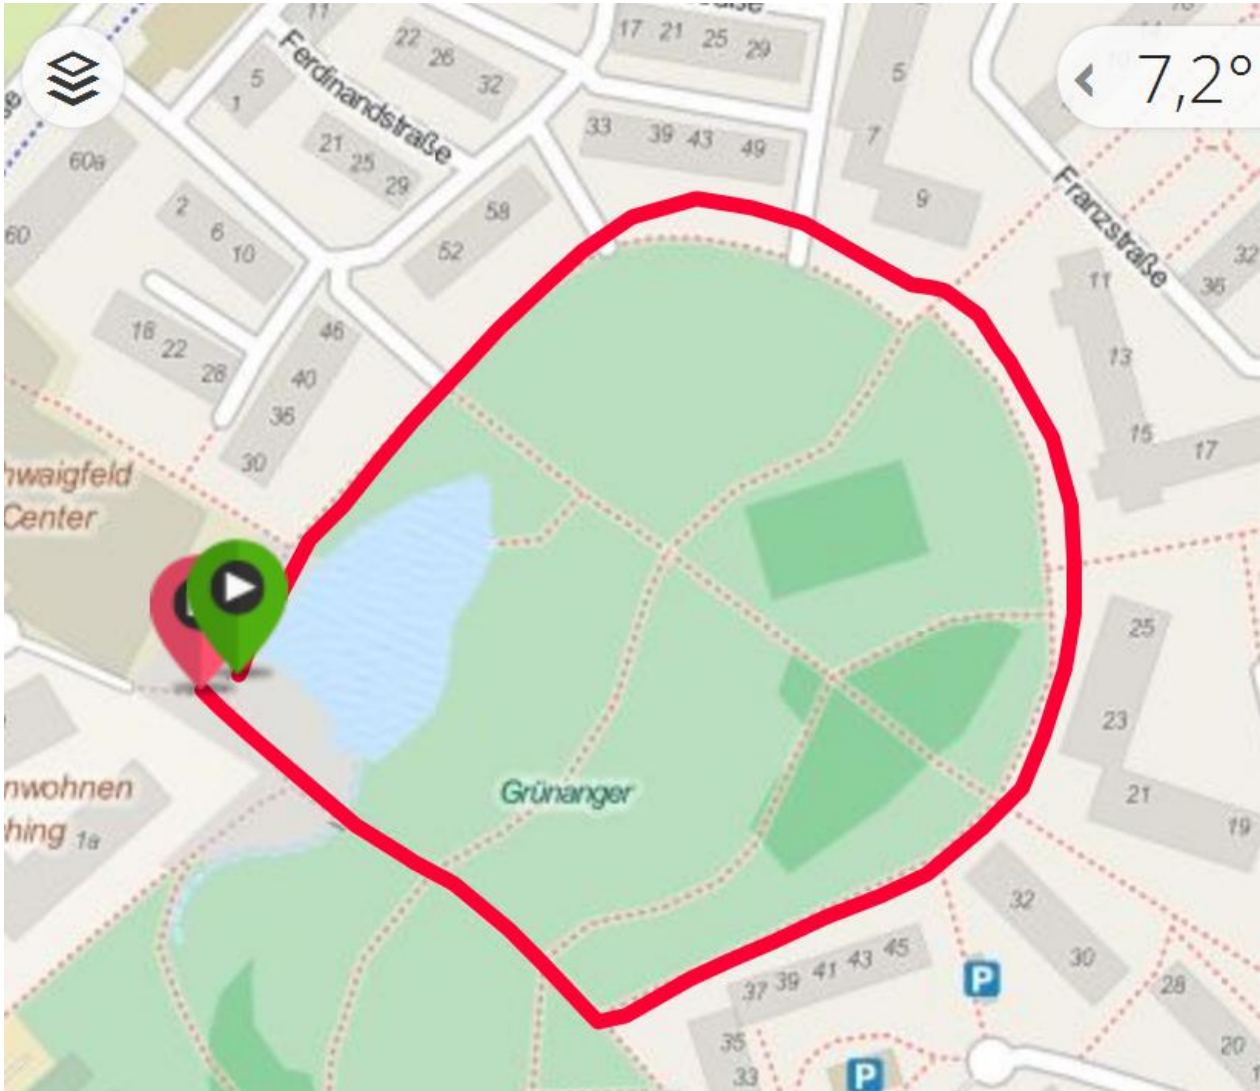

Schwaigfeldlauf 2016

Strecke Hauptlauf 3 x 2 km

Schwaigfeldlauf 2016

Strecke Kinder- und Jugendlauf 2 x 650 m

Schwaigfeldlauf 2016

Strecke Bambinilauf 350 m